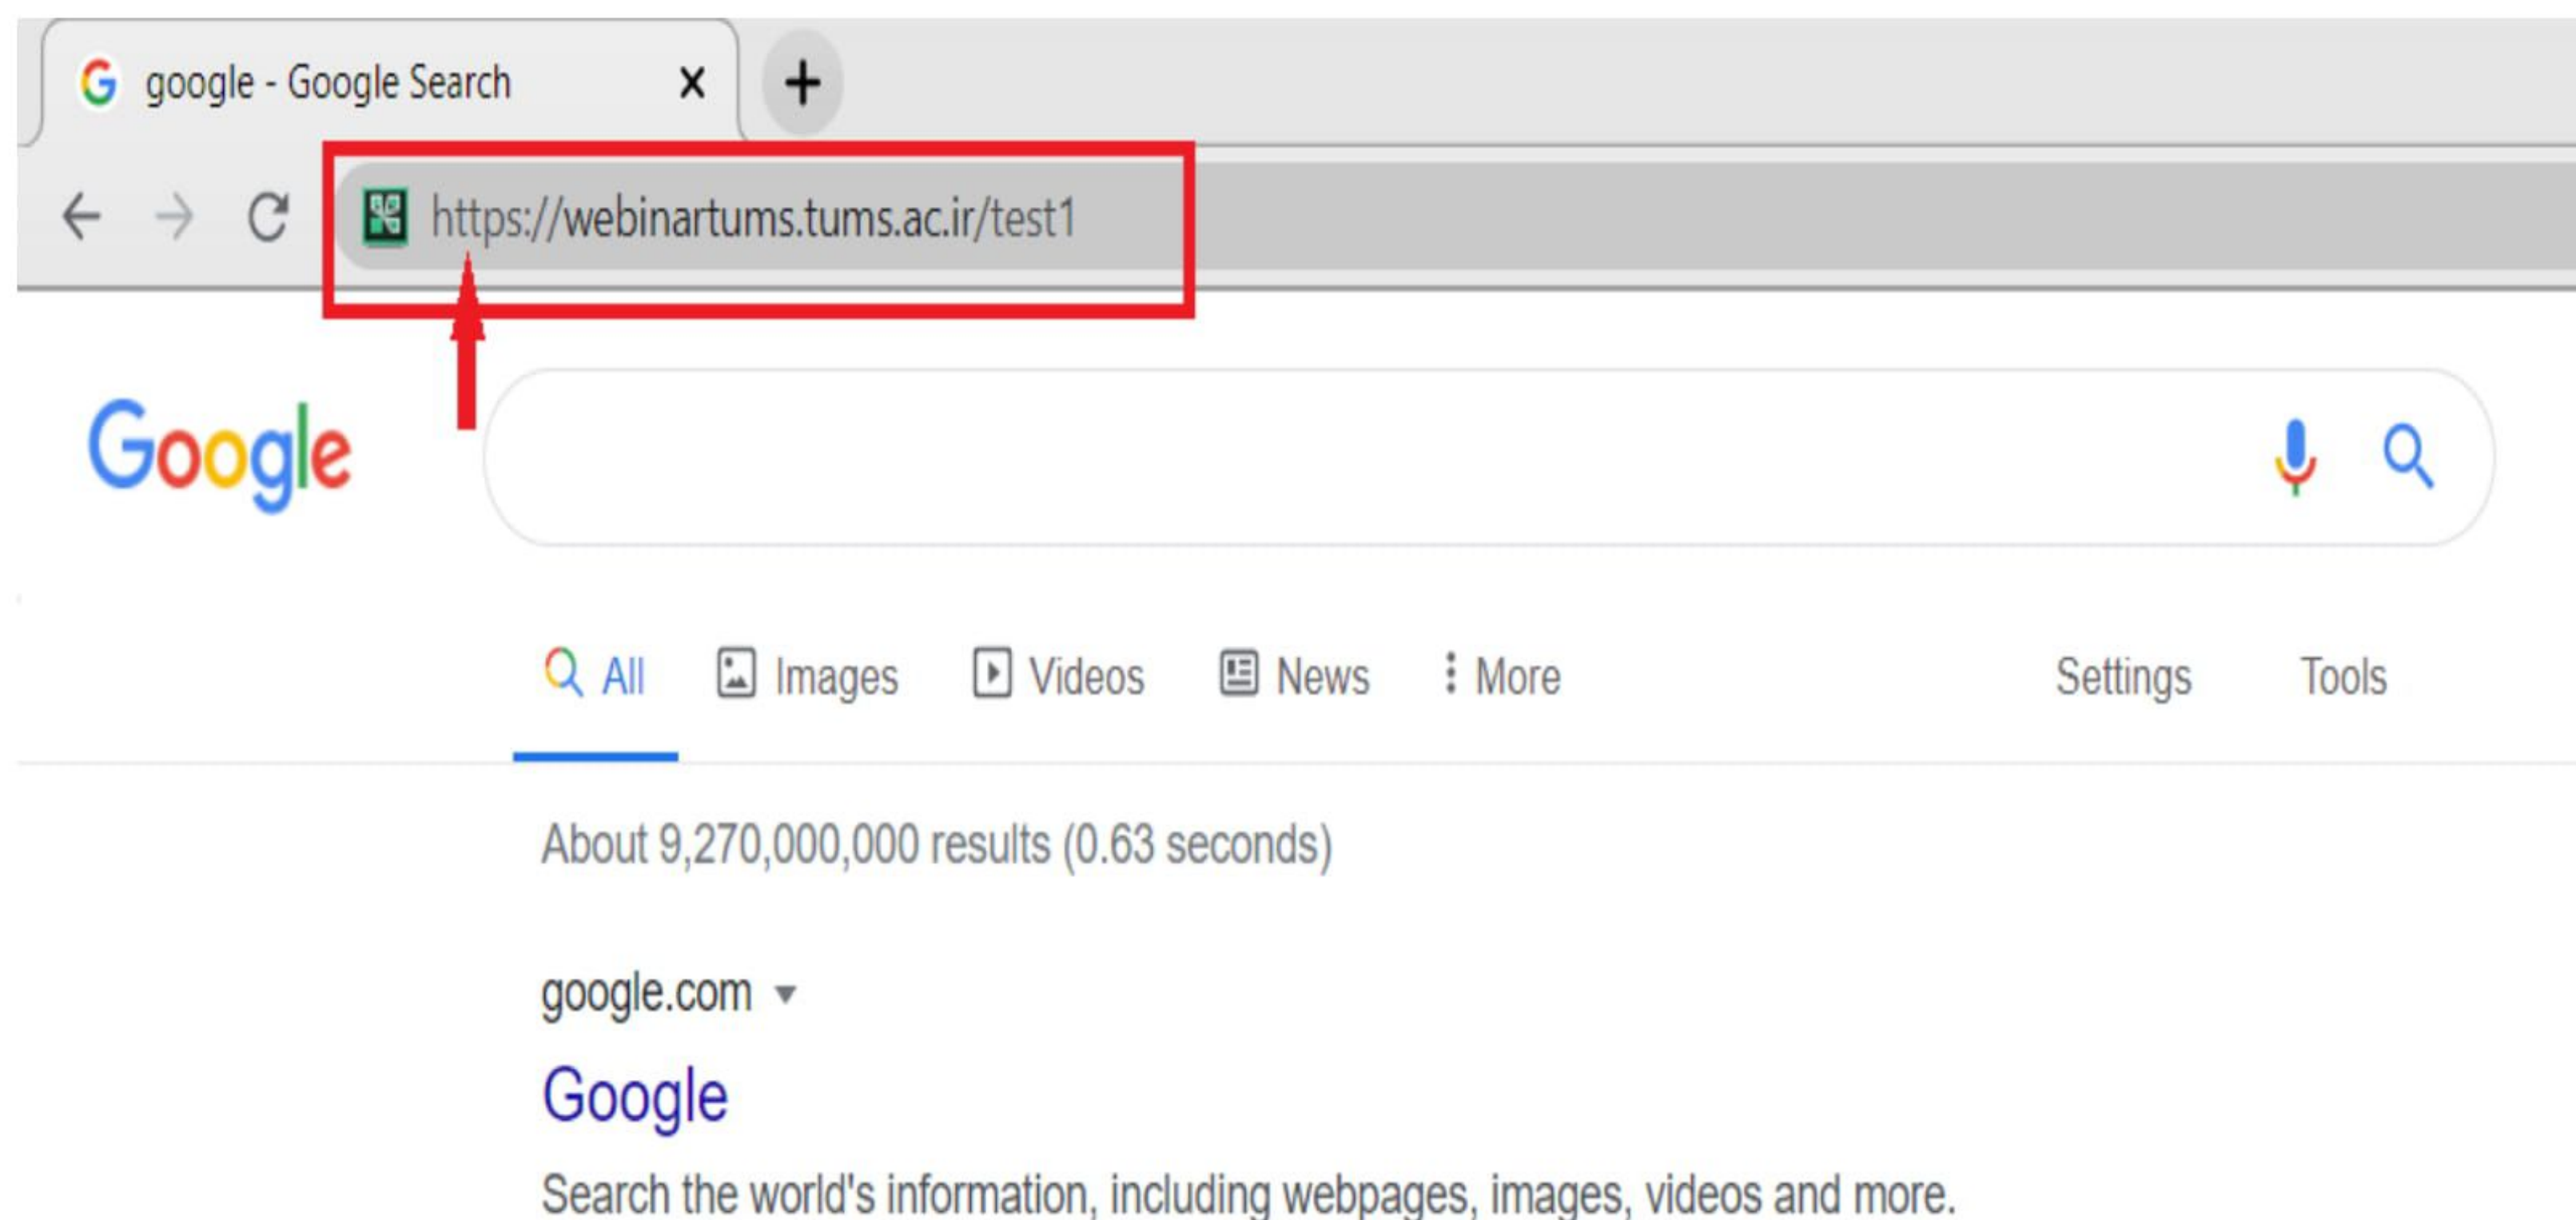

بسمه تعالی

راهنمای ورود به کلاس های آنلاین ادوبی کانکت با استفاده از کامپیوتر و مرورگر کروم

نکته: ورژن جدید ادوبی کانکت با آدرس <https://webinartums.tums.ac.ir> می باشد. برای ورود به کلاس های ایجاد شده با آدرس فوق علاوه بر استفاده از اپلیکیشن Adobe Connect، میتوانید از مرورگر کروم نیز استفاده نمایید (بدون نیاز به فلش پلیئر).

ابتدا مرورگر کروم خود را باز کرده و لینک کلاس آنلاین را در نوار آدرس (در شکل زیر با کادر قرمز نمایش داده شده است) آن وارد کنید.

توجه: **https** را فراموش نکنید!

بعد از اینکه Enter کردید صفحه زیر را مشاهده خواهید کرد.
چنانچه دانشجو یا میهمان هستید در قسمت Guest نام خود را وارد کنید .